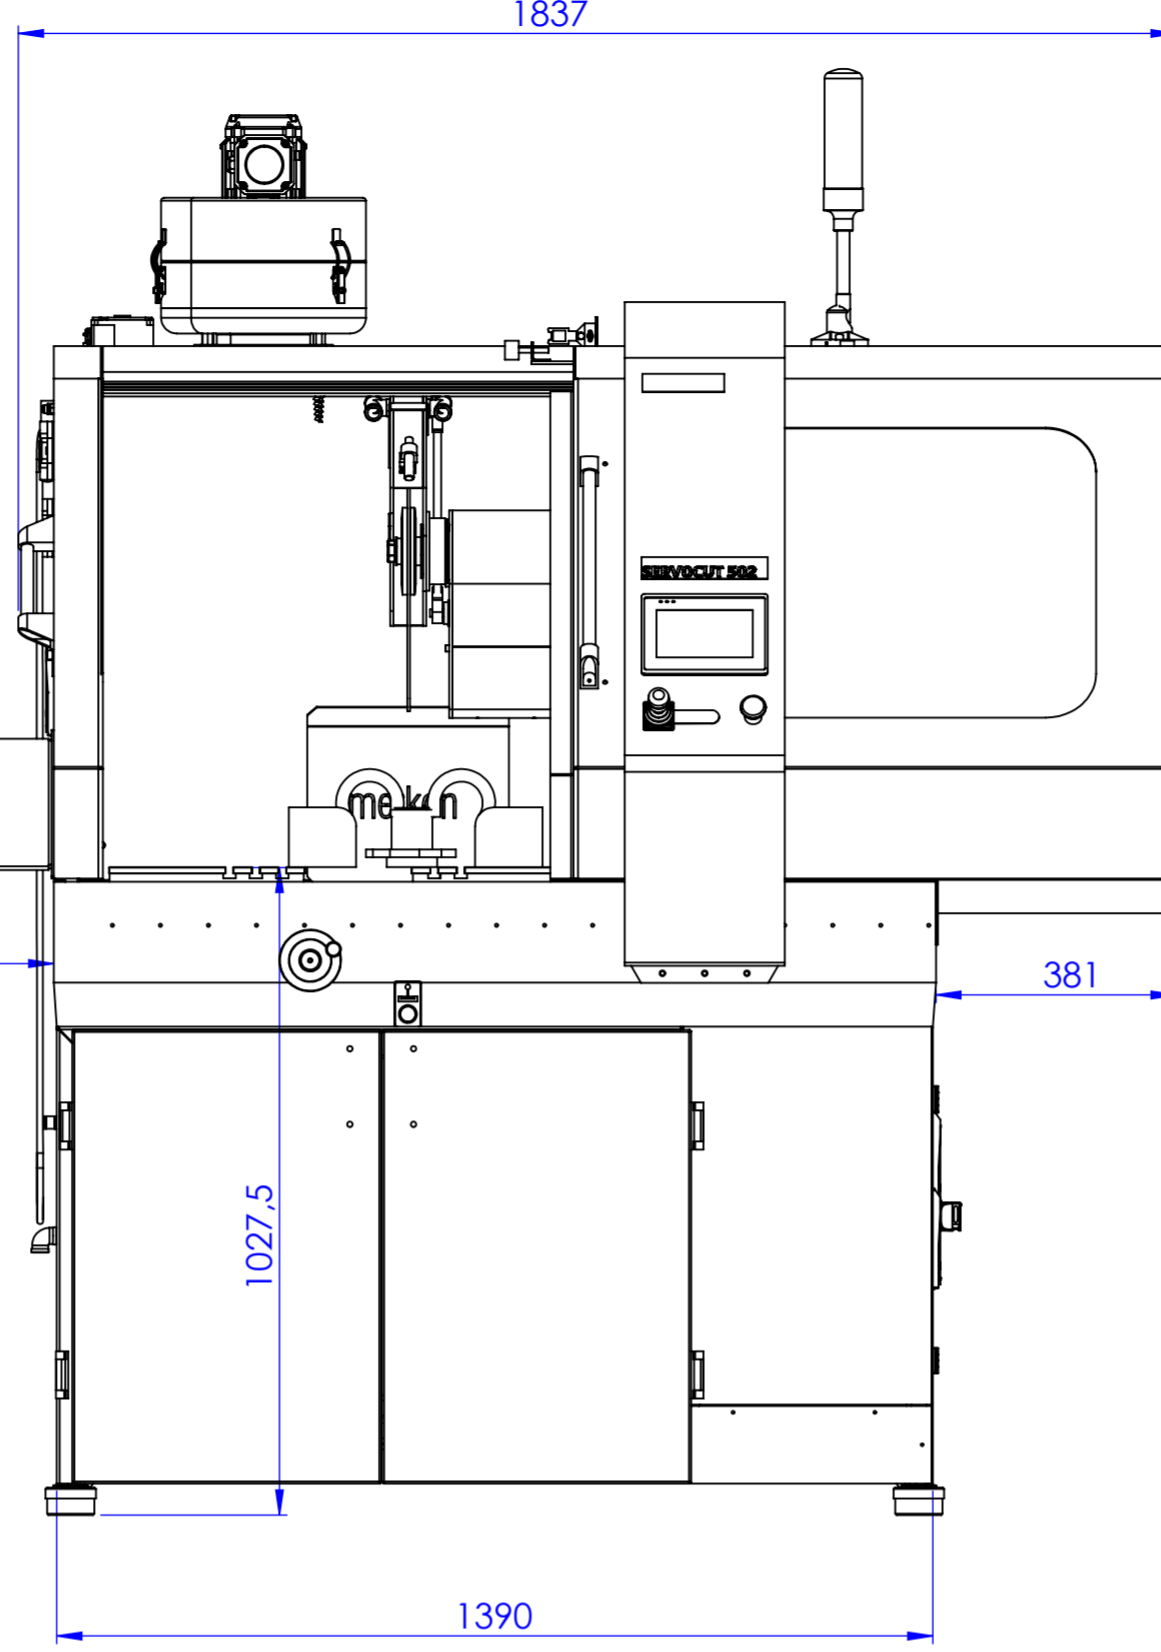

GR 0996

508

1837

1027.5

1390

381

1340

238

208

2221

2295

DEĞİŞİKLİK 3) 2) 1)	Resim üzerinde Belirtilmeyen Tüm Ölçü Toleransları ISO 2768-mK 'a göre dir.	PARÇA ADI :	ADET: 1	ÖLÇEK: 1/1
		AÇIKLAMA :	MALZEME:	TARİH: 08.07.2021
			RESİM NO : 11500	İSİL İŞLEM:
Bu Doküman METKON Ltd.Şti.'nin malıdır. İzinsiz kullanılamaz. Kopya edilemez. Üçüncü şahıslara devredilemez. Her hakkı mahfuzdur.			ÇİZEN: Ramazan ÖZCAN KONTROL: Murat YILDIZ ONAY: Mesut ALIÇ	4