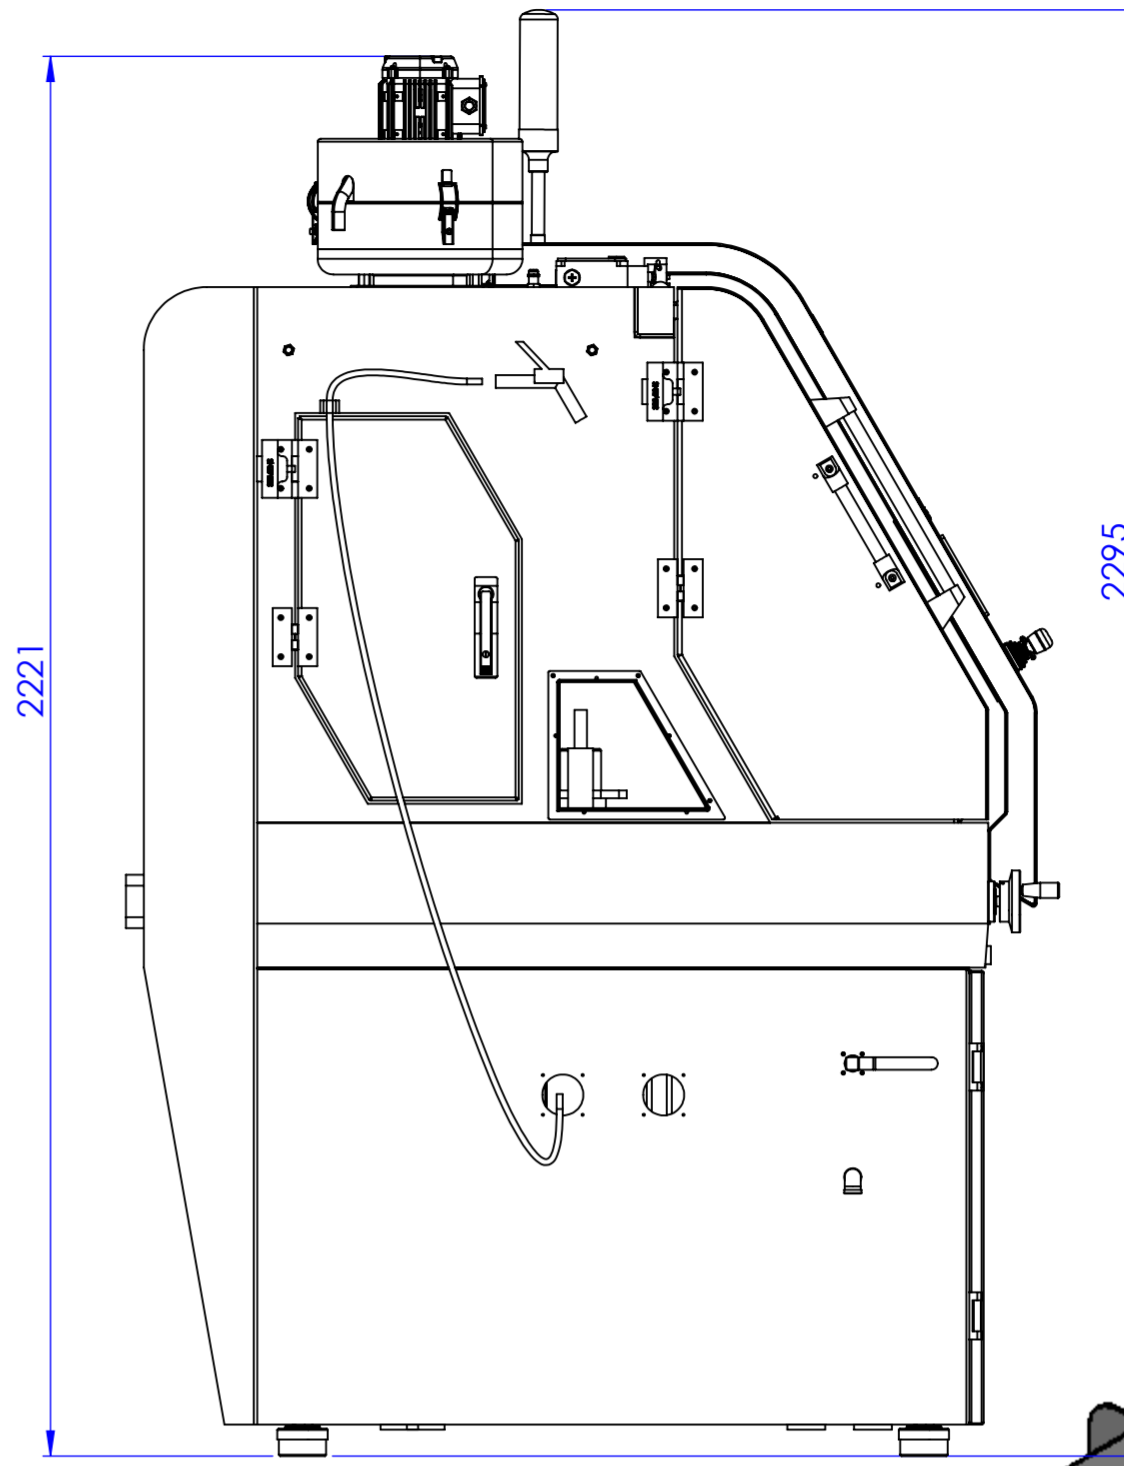

GR 0996

508

1837

1027.5

1390

381

1340

238

208

2221

2295

DEĞİŞİKLİK 3) 2) 1)	Resim üzerinde Belirtilmeyen Tüm Ölçü Toleransları ISO 2768-mK 'a göre dir.	PARÇA ADI :	ADET: 1	ÖLÇEK: 1/1
		AÇIKLAMA :	MALZEME:	TARİH: 08.07.2021
			RESİM NO : 11500	İSİL İŞLEM:
Bu Doküman METKON Ltd.Şti.'nin malıdır. İzinsiz kullanılamaz. Kopya edilemez. Üçüncü şahıslara devredilemez. Her hakkı mahfuzdur.			ÇİZEN: Ramazan ÖZCAN KONTROL: Murat YILDIZ ONAY: Mesut ALIÇ	4