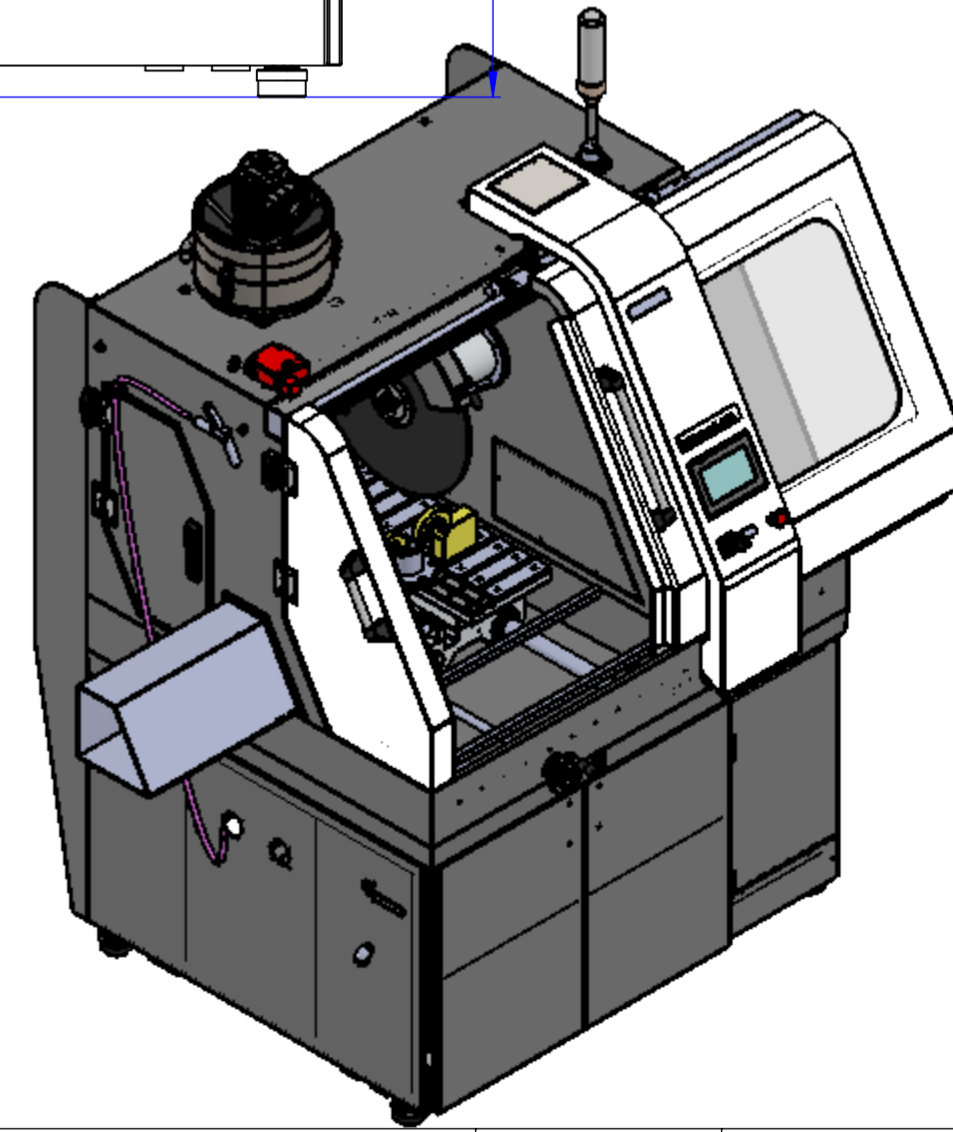

208

2221

2295

DEĞİŞİKLİK 3) 2) 1)	Resim üzerinde Belirtilmeyen Tüm Ölçü Toleransları ISO 2768-mK 'a göre dir.	PARÇA ADI :	ADET: 1	ÖLÇEK: 1/1
		AÇIKLAMA :	MALZEME:	TARİH: 08.07.2021
			RESİM NO : 11500	İSİL İŞLEM:
Bu Doküman METKON Ltd.Şti.'nin malıdır. İzinsiz kullanılamaz. Kopya edilemez. Üçüncü şahıslara devredilemez. Her hakkı mahfuzdur.			ÇİZEN: Ramazan ÖZCAN KONTROL: Murat YILDIZ ONAY: Mesut ALIÇ	4