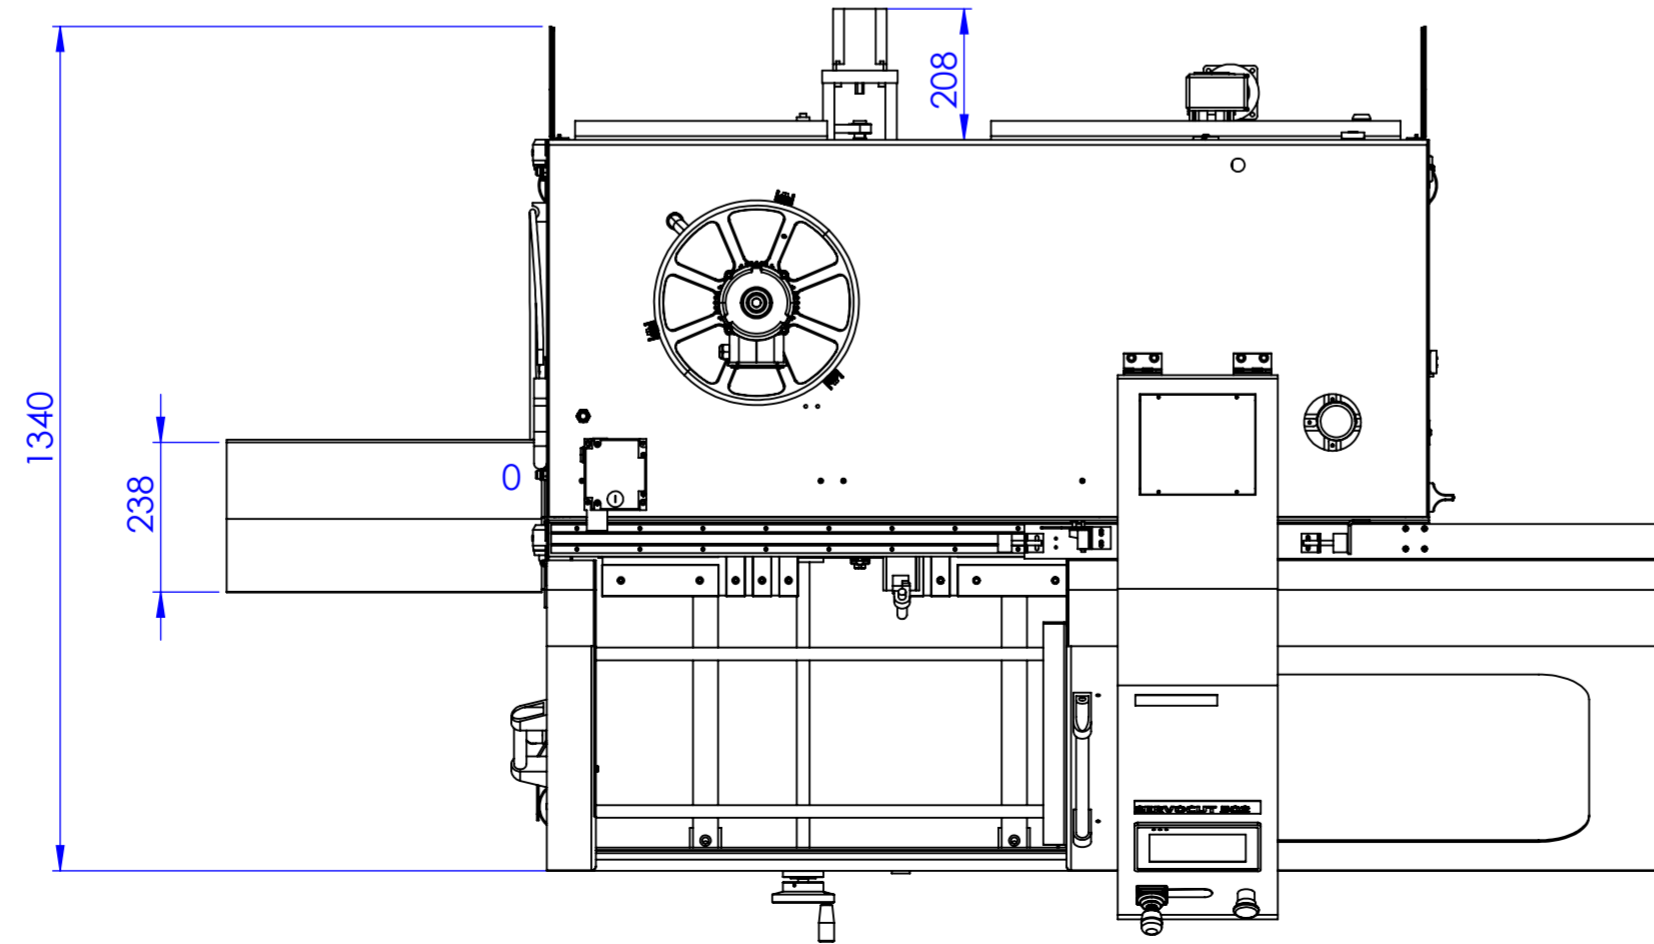

1340

238

208