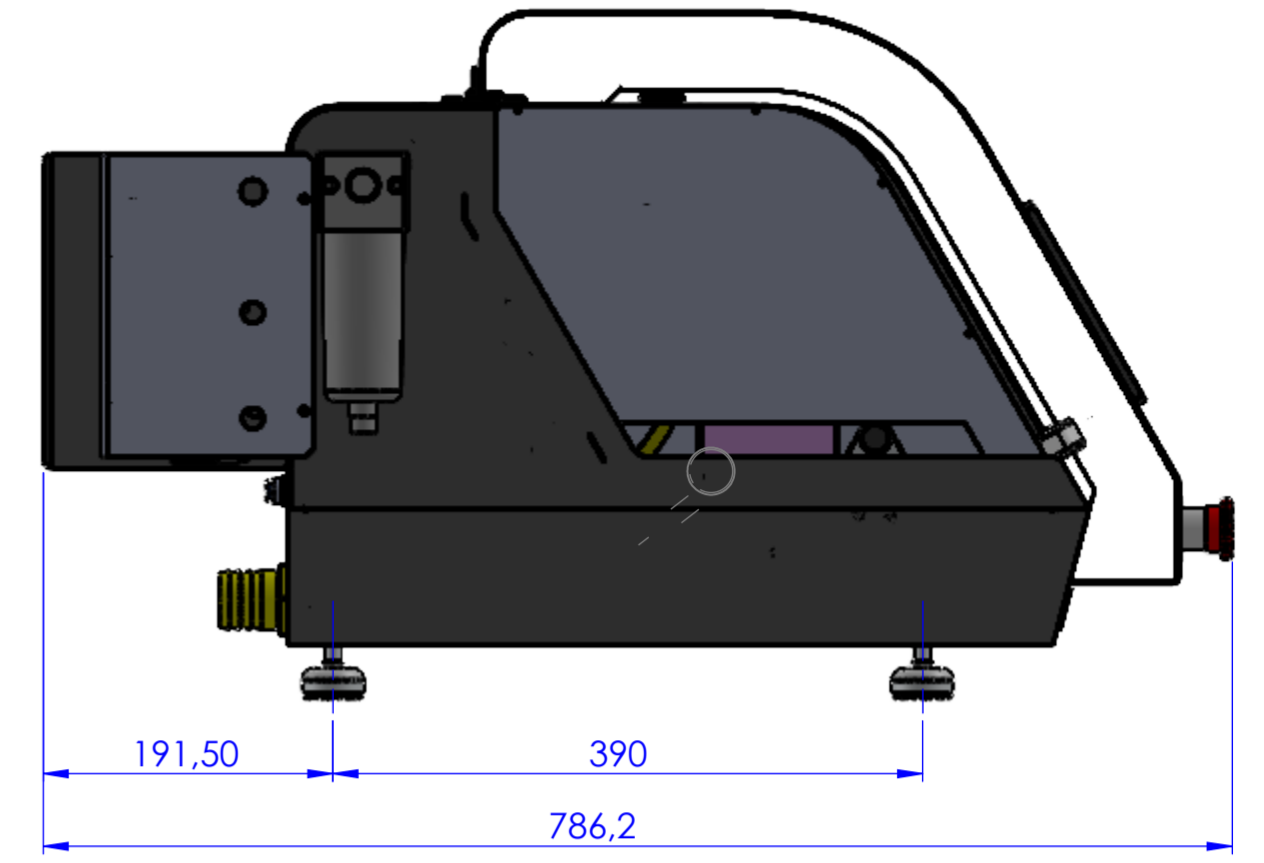

A

B

C

D

E

DEĞİŞİKLİK 3) 2) 1)	ADET: 1	ÖLÇEK: 1/1
	MALZEME:	TARİH: 26.04.2016
	CİHAZ:	İŞİL İŞLEM:
	STOK KODU : YM	Çizen: Ramazan ÖZCAN
Resim üzerinde Belirtilmeyen Tüm Ölçü Toleransları ISO 2768-mk 'a göre dir.	PARÇA ADI :	RESİM NO :
	AÇIKLAMA :	Kontrol: Ersel KIRAYLAR
	Bu Doküman METKON Ltd.Şti.'nin malıdır. İzinsiz kullanılamaz. Kopya edilemez. Üçüncü şahıslara devredilemez. Her hakkı mahfuzdur.	Resim üzerinden ölçü alınmaz. Düzeltme yapılmaz.
		Onay: Mesut ALIÇ