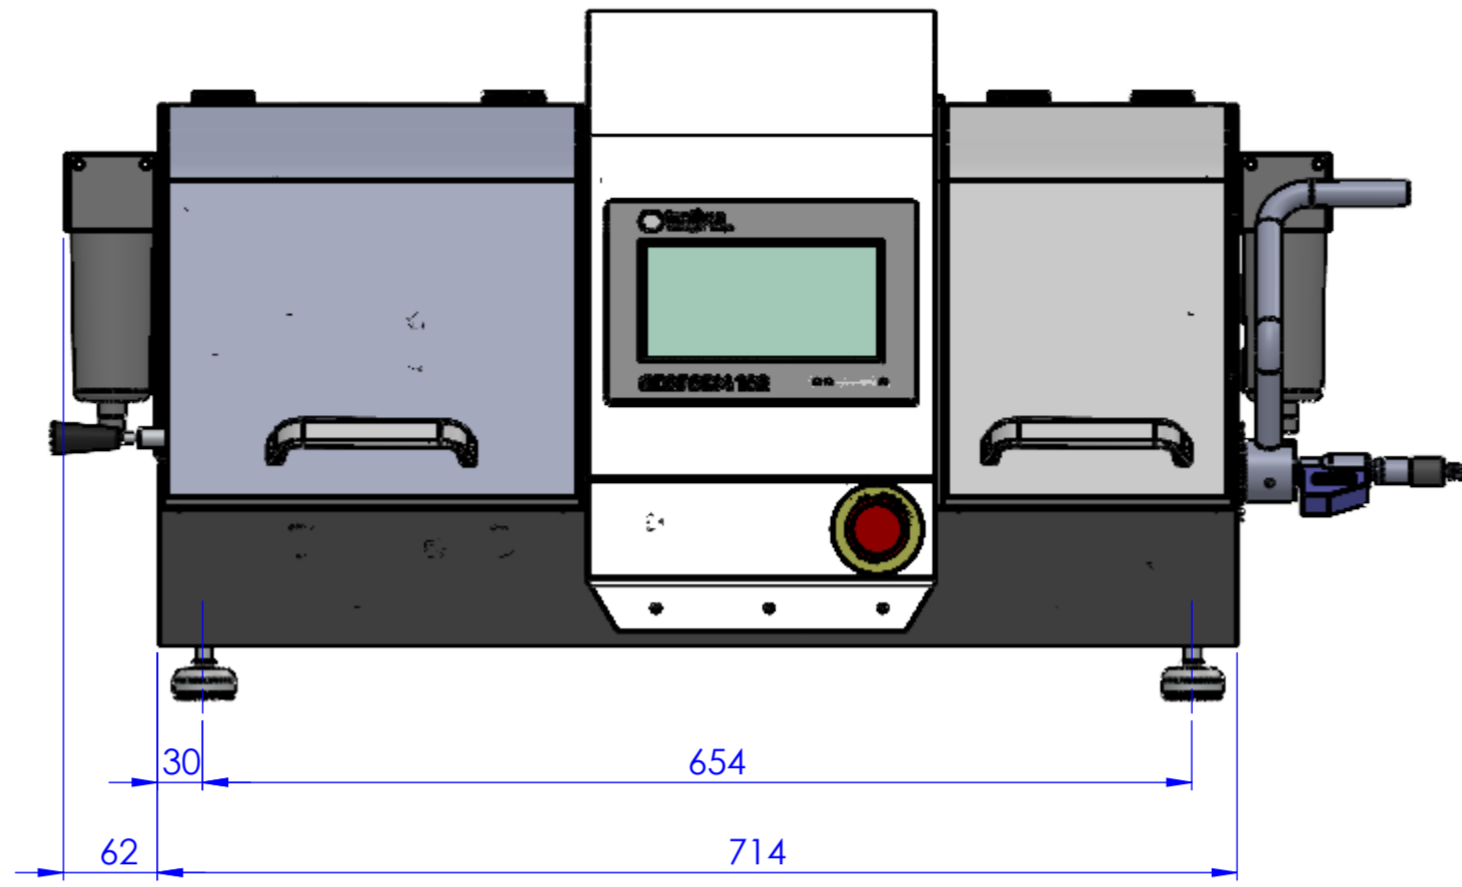

A

B

C

D

E

DEĞİŞİKLİK 3) 2) 1)	ADET: 1	ÖLÇEK: 1/1
	MALZEME:	TARİH: 26.04.2016
	CİHAZ:	İŞİL İŞLEM:
	STOK KODU : YM	Çizen: Ramazan ÖZCAN
Resim üzerinde Belirtilmeyen Tüm Ölçü Toleransları ISO 2768-mk 'a göre dir.	PARÇA ADI :	RESİM NO :
	AÇIKLAMA :	Kontrol: Ersel KIRAYLAR
	Bu Doküman METKON Ltd.Şti.'nin malıdır. İzinsiz kullanılamaz. Kopya edilemez. Üçüncü şahıslara devredilemez. Her hakkı mahfuzdur.	Resim üzerinden ölçü alınmaz. Düzeltme yapılmaz.
		Onay: Mesut ALIÇ

A

B

C

D

1

2

3

4