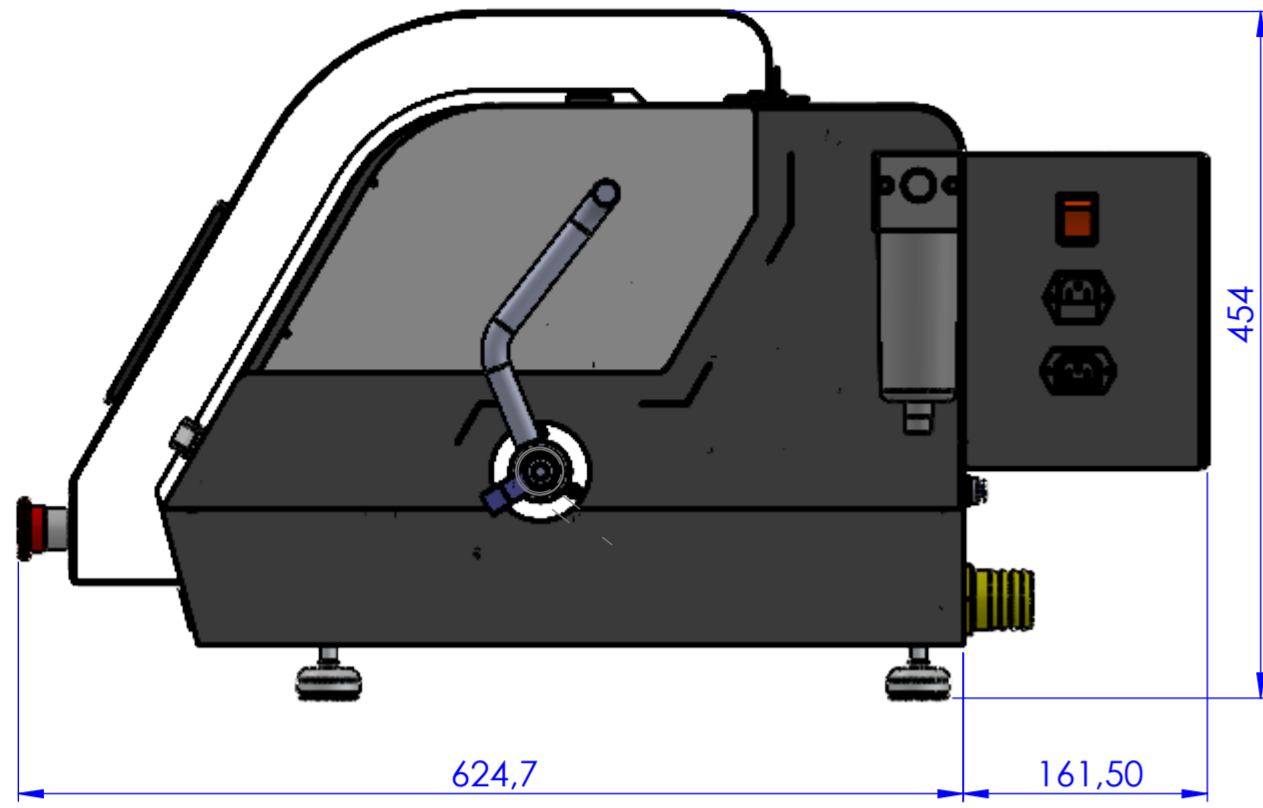

A

B

C

D

E

DEĞİŞİKLİK 3) 2) 1)	ADET: 1	ÖLÇEK: 1/1
	MALZEME:	TARİH: 26.04.2016
	CİHAZ:	İŞİL İŞLEM:
	STOK KODU : YM	Çizen: Ramazan ÖZCAN
Resim üzerinde Belirtilmeyen Tüm Ölçü Toleransları ISO 2768-mk 'a göre dir.	PARÇA ADI :	RESİM NO :
	AÇIKLAMA :	Kontrol: Ersel KIRAYLAR
	Bu Doküman METKON Ltd.Şti.'nin malıdır. İzinsiz kullanılamaz. Kopya edilemez. Üçüncü şahıslara devredilemez. Her hakkı mahfuzdur.	Resim üzerinden ölçü alınmaz. Düzeltme yapılmaz.
		Onay: Mesut ALIÇ