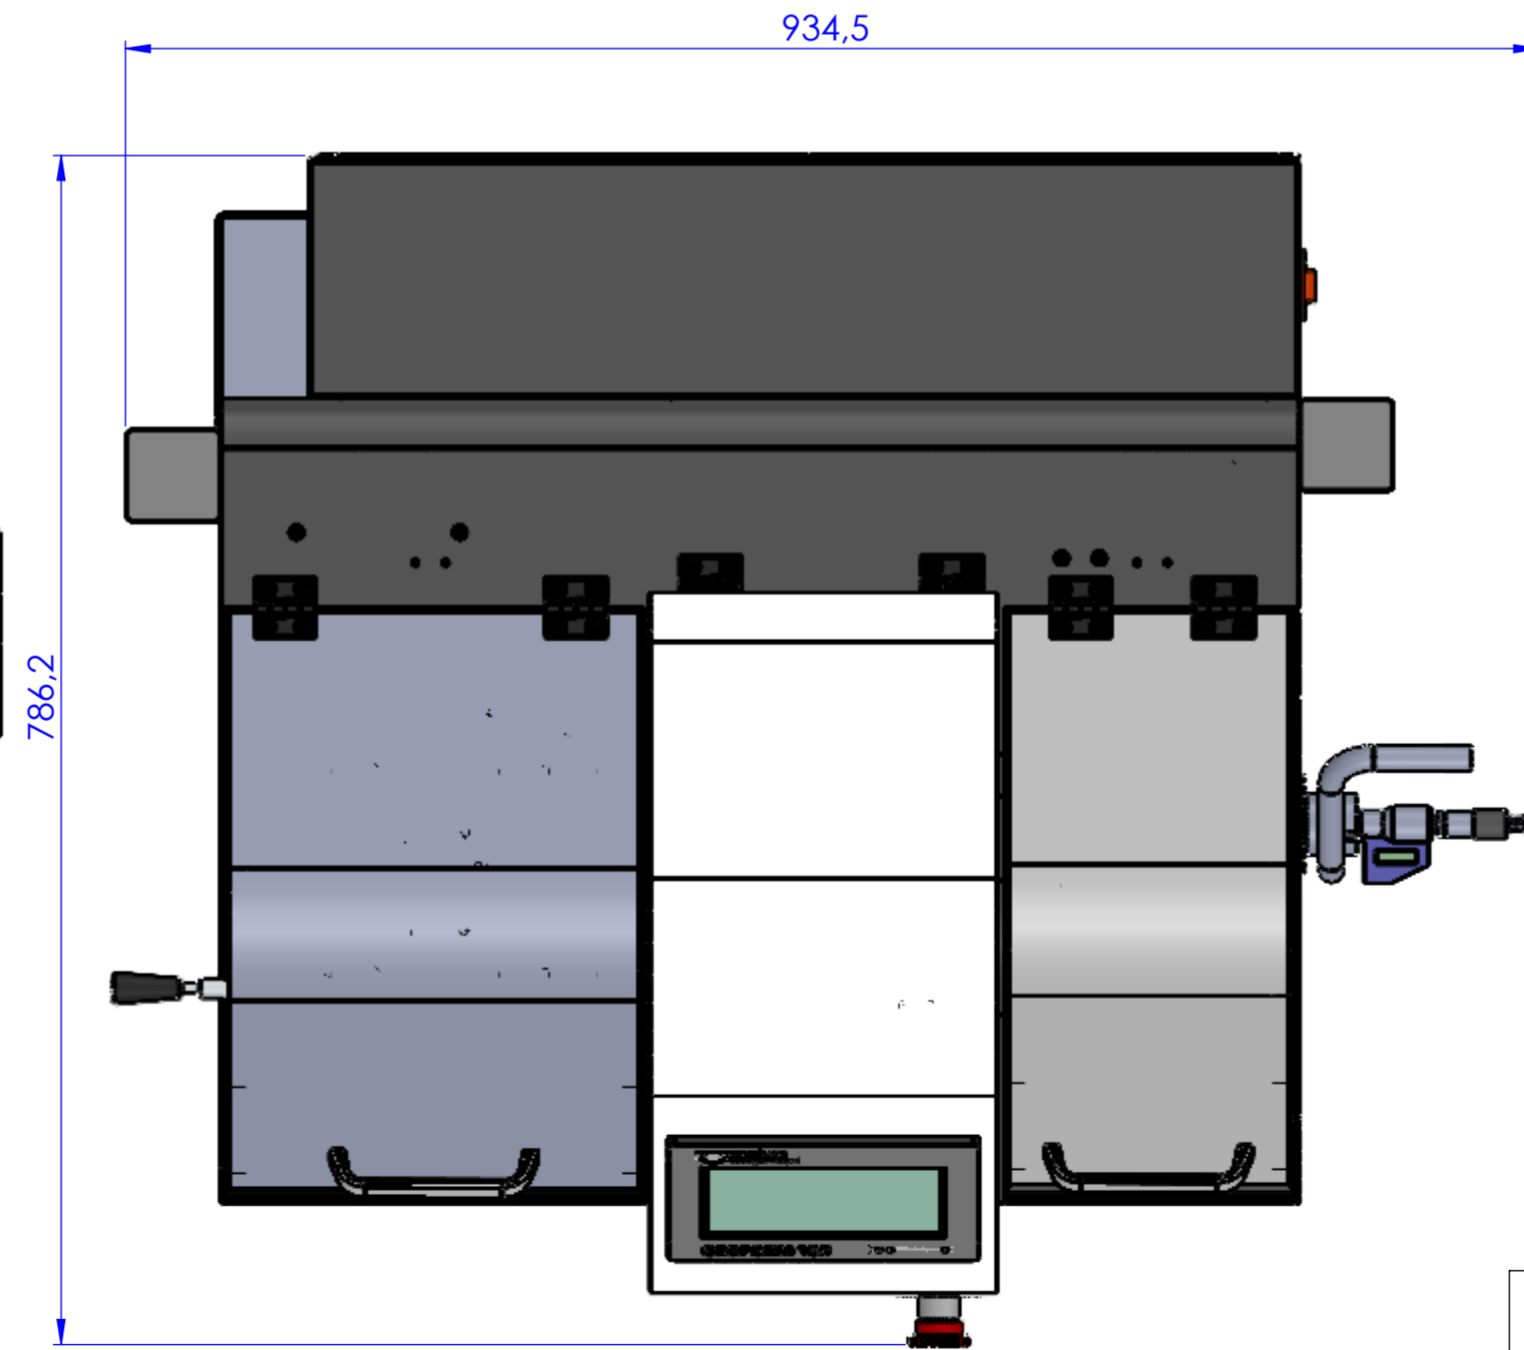

A

B

C

D

E

DEĞİŞİKLİK 3) 2) 1)	ADET: 1	ÖLÇEK: 1/1
	MALZEME:	TARİH: 26.04.2016
	CİHAZ:	İŞİL İŞLEM:
	STOK KODU : YM	Çizen: Ramazan ÖZCAN
Resim üzerinde Belirtilmeyen Tüm Ölçü Toleransları ISO 2768-mk 'a göre dir.	PARÇA ADI :	RESİM NO :
	AÇIKLAMA :	Kontrol: Ersel KIRAYLAR
	Bu Doküman METKON Ltd.Şti.'nin malıdır. İzinsiz kullanılamaz. Kopya edilemez. Üçüncü şahıslara devredilemez. Her hakkı mahfuzdur.	Resim üzerinden ölçü alınmaz. Düzeltme yapılmaz.
		Onay: Mesut ALIÇ

A

B

C

D

1

2

3

4