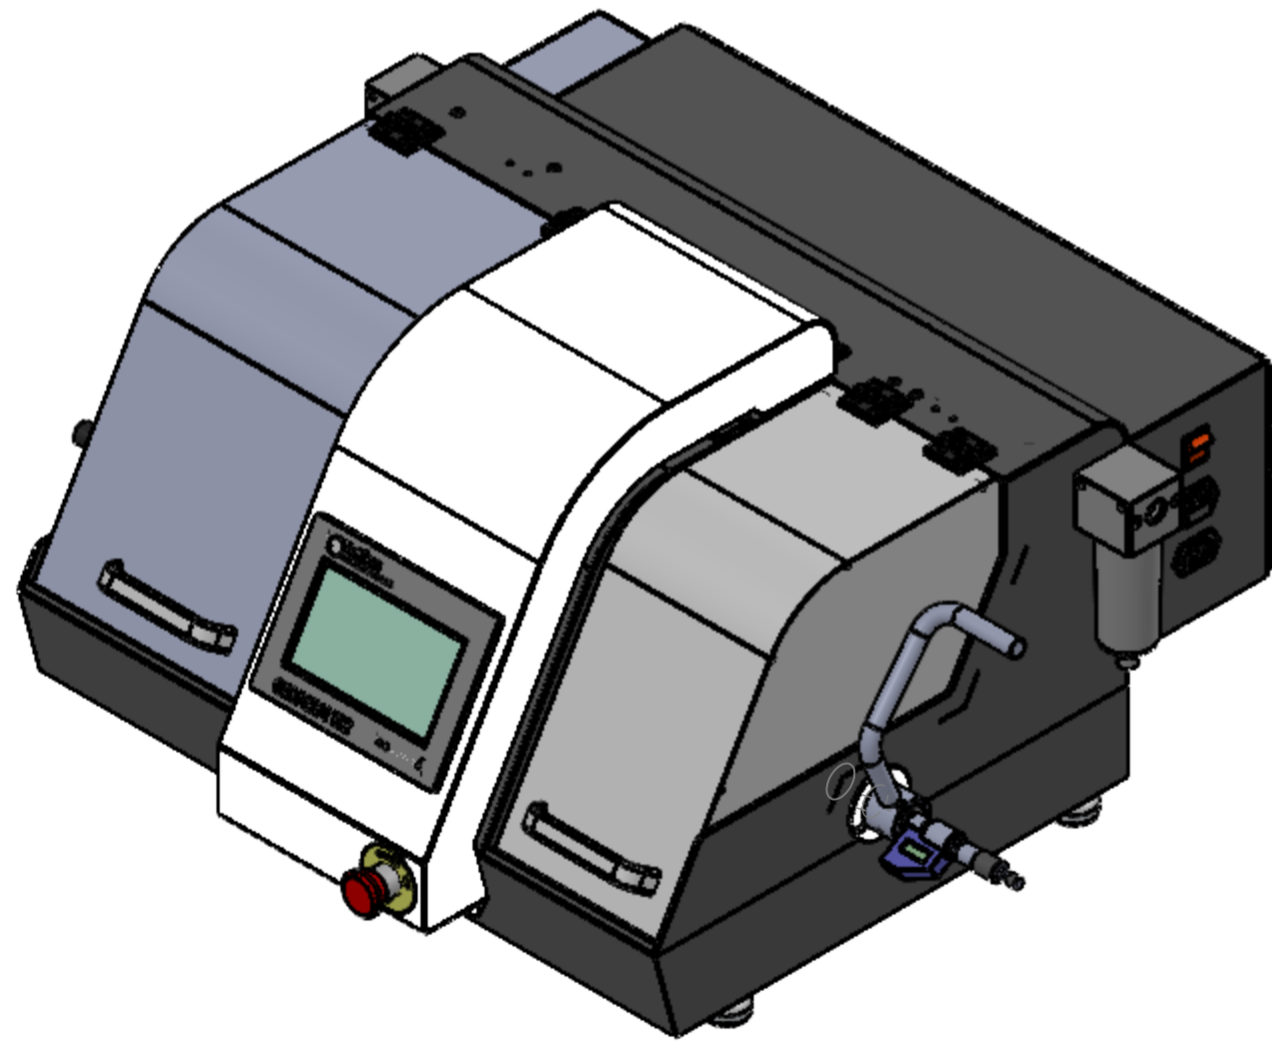

A

B

C

D

E

DEĞİŞİKLİK 3) 2) 1)	ADET: 1	ÖLÇEK: 1/1
	MALZEME:	TARİH: 26.04.2016
	CİHAZ:	İŞİL İŞLEM:
	STOK KODU : YM	Çizen: Ramazan ÖZCAN
Resim üzerinde Belirtilmeyen Tüm Ölçü Toleransları ISO 2768-mk 'a göre dir.	PARÇA ADI :	RESİM NO :
	AÇIKLAMA :	Kontrol: Ersel KIRAYLAR
	Bu Doküman METKON Ltd.Şti.'nin malıdır. İzinsiz kullanılamaz. Kopya edilemez. Üçüncü şahıslara devredilemez. Her hakkı mahfuzdur.	Resim üzerinden ölçü alınmaz. Düzeltme yapılmaz.
		Onay: Mesut ALIÇ